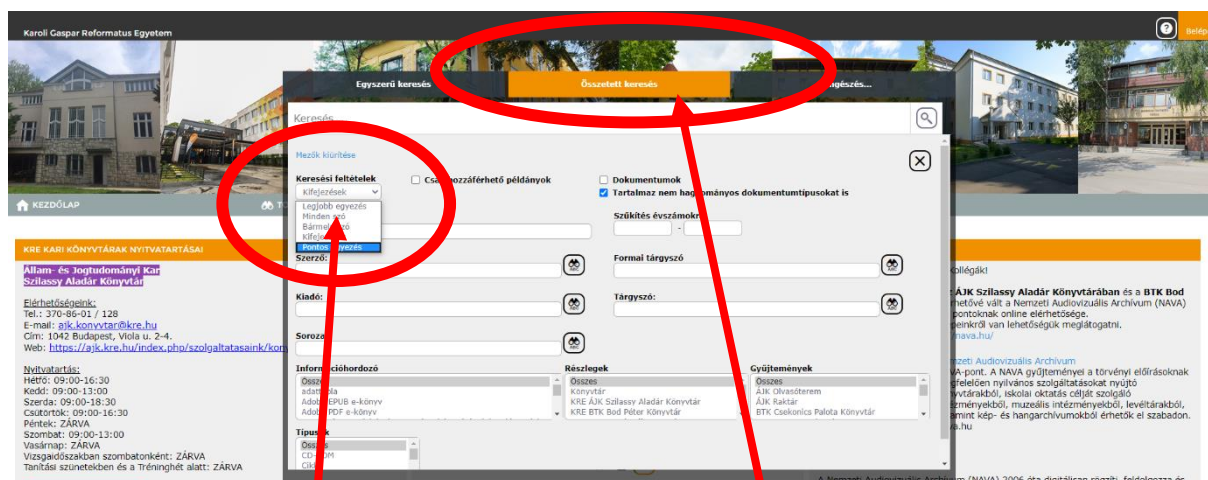

Az összetett keresésre kattintva további beállítási lehetőségek jelennek meg. Itt az egyéb paraméterek megadásával (amennyiben konkrét művet keresünk és több adatot tudunk) hatékonyabb keresést futtathatunk le.

Ha biztosak vagyunk benne, hogy helyesen tudjuk például a mű címét, úgy érdemes itt beállítani a keresési feltételek elnevezésű lenyíló menünél a „pontos egyezés”-t.

Keresési feltételek

Összetett keresés

Ha a keresésünk eredményes, és úgy látjuk, hogy megtaláltuk a keresett könyvet, akkor még néhány dolgot érdemes ellenőrizni.