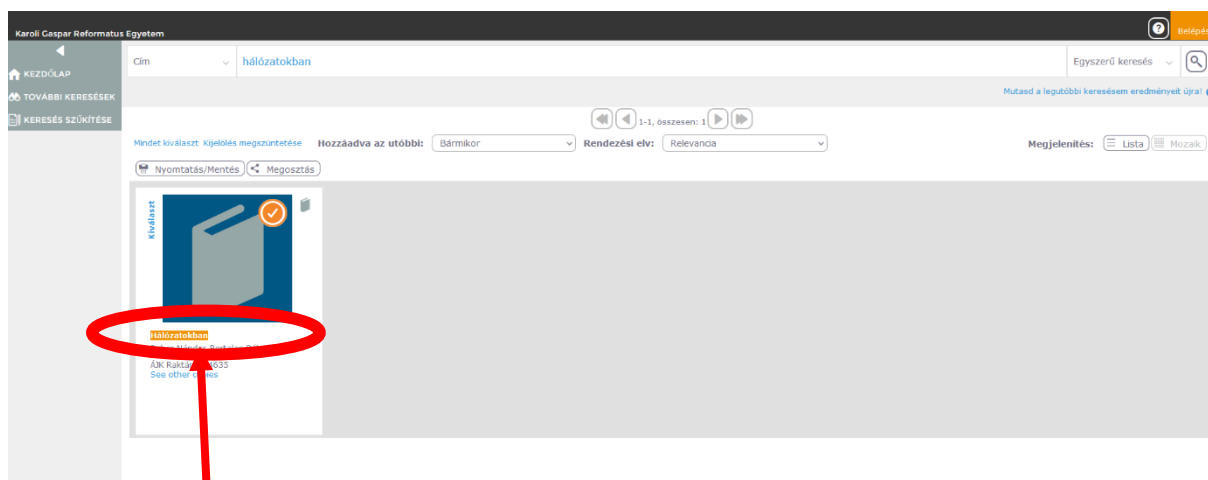

A címre kattintva egy új ablak nyílik meg. Itt több mindent olvashatunk (pl. a kiadvány bibliográfiai adatait, esetenként a tartalomjegyzékét) a megtalált tételről.

Érdemes a példányokat végignézni, mert nem minden találat jelenti azt, hogy a keresett és itt látszólag megtalált könyv a Szilassy Aladár Könyvtárban van helyileg, mivel Egyetemünk könyvtárai közösen építik a katalógust.